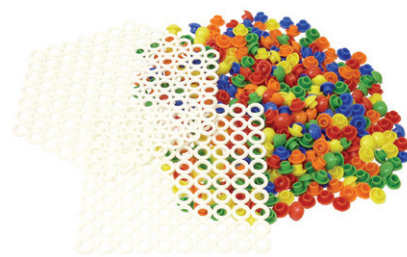

*各収納ケースの色は写真と変わる場合があります

**LENA モザイク・ロンディ
なかよしセット** ¥3,700

女の子も男の子も大好きな遊びです。

単純な挿し遊びからはじまり、ボードをキャンバスにして模様づくりに発展します。LENA モザイクとロンディは相性抜群! いろいろな工夫ができます。お口に入れないように見てあげると、2歳位から楽しめます。

*収納ケース付!

セット内容 LENAモザイクボード・大(27.5X19.7cm)
LENAモザイクステッキ
基本色(大・中・小)/透明色(大・中)
ロンディ(大・小)・ひも通し用ひも

*対象年齢: 2歳位~

リモーザセット・ケース入 ¥3,080

プレートにボタン型のパーツをおさえるようにはめて模様を作ります。
並べ方次第で様々な幾何学模様ができあがります。
プレート1枚をすべて埋めるのが難しい場合は、小さく切ると遊びやすくなります。

*収納ケース付!

*対象年齢: 3歳位~

セット内容
プレート: 四角・六角 各1枚ずつ
パーツ: 約300個(色とりまぜ)

どんぐりサンタ ¥2,750
数量限定! サンタバージョンの
どんぐりころころです