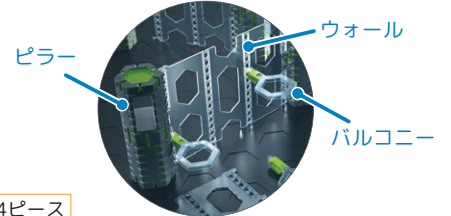

(ラベンスパーガー社/ドイツ)

GraviTrax はベース台、柱、プレート、レールでコースを組み立て、金属の球を走らせます。重力だけでなく磁力、動力といった物理の法則を駆使し、自由な発想で様々な軌道を作ることができます。失敗と工夫を重ねながら目標を達成し、創造力、論理的思考力を育みます。8歳位~

©Ravensburger

総パーツ数：194ピース

GraviTrax PRO エクストリーム

¥15,400 数量限定

GraviTrax スターターセットをベースに、立体的に拡張する PRO パーツ(ピラー、バルコニー、ウォール)、さらに、新しい動きを生む、本セット限定の追加パーツやカーブタイルが加わった、特別セットです。

GraviTrax ザ・ゲームシリーズ 各¥2,970 **NEW**

問題カードに示されたパーツを使って、スタートからゴールまでのコースを完成させる「GraviTrax の脳トレゲーム」。問題は簡単なものから難しいものまで全30問。ゲーム感覚で楽しみながら、GraviTrax の基本を覚え、創造力や課題解決力を養います。パーツは GraviTrax シリーズの各セットに加えて遊ぶことができます。