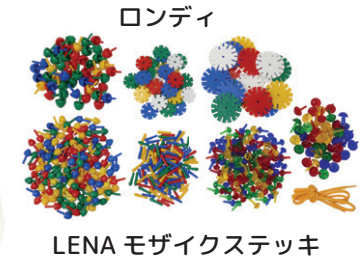

2歳さんにおすすめ。
いろいろな遊びをセットにしました!

ティディメモリー
かわいいクマの絵柄のメモリーカード。
12種類x2枚ずつ。
2歳位はカードをめぐる絵探し遊び、
3歳位から同じ絵を合わせる記憶力
遊びなどへと発展します。

ティディメモリーは、マイファーストメモリー、
ピークルメモリーに変更可能です。

かえるさんジャンプ
指先ではじめてピョンと飛ばすおもちゃ。初めは並べたり、握って箱に入れたり楽しい。だんだんと上手にはじけるように。

シュトックマー社
みつろうブロッククレヨン
赤青黄の三原色のセット。
握りやすく、透明感のある美しい色彩。初めてのお絵描き遊びに。

くまのひも通し
かわいいクマの形のひも通し。

花はじき
移しかえ遊び、ままごとの具材、ひも通しなど、いろいろな遊びに大活躍。

Merry Christmas

クリスマスプレゼントに
おすすめ!
この期間限定のおもちゃ
をご紹介します。
いずれも数に限りが
ございます。
お早めにお求め下さい!

*各収納ケースの色は写真と変わる場合があります

**LENA モザイク・ロンディ
なかよしセット** ¥3,700

女の子も男の子も大好きな遊びです。

単純な挿し遊びからはじまり、ボードをキャンバスにして模様づくりに発展します。LENA モザイクとロンディは相性抜群! いろいろな工夫ができます。お口に入れないように見てあげると、2歳位から楽しめます。

*収納ケース付!

セット内容 LENAモザイクボード・大(27.5X19.7cm)
LENAモザイクステッキ
基本色(大・中・小)/透明色(大・中)
ロンディ(大・小)・ひも通し用ひも

*対象年齢: 2歳位~

リモーザセット・ケース入 ¥3,080

プレートにボタン型のパーツをおさえるようにはめて模様を作ります。
並べ方次第で様々な幾何学模様ができあがります。
プレート1枚をすべて埋めるのが難しい場合は、小さく切ると遊びやすくなります。

*収納ケース付!

*対象年齢: 3歳位~

セット内容
プレート: 四角・六角 各1枚ずつ
パーツ: 約300個(色とりまぜ)

どんぐりサンタ ¥2,750
数量限定! サンタバージョンの
どんぐりころころです