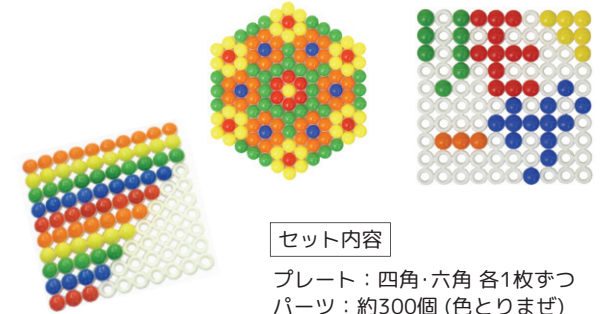

*各収納ケースの色は写真と変わる場合があります

**LENA モザイク・ロンディ
なかよしセット** ¥3,700

女の子も男の子も大好きな遊びです。

単純な挿し遊びからはじまり、ボードをキャンバスにして模様づくりに発展します。LENA モザイクとロンディは相性抜群! いろいろな工夫ができます。お口に入れないように見てあげると、2歳位から楽しめます。

*収納ケース付!

セット内容 LENAモザイクボード・大(27.5X19.7cm)
LENAモザイクステッキ
基本色(大・中・小)/透明色(大・中)
ロンディ(大・小)・ひも通し用ひも

*対象年齢: 2歳位~

リモーザセット・ケース入 ¥3,080

プレートにボタン型のパーツをおさえるようにはめて模様を作ります。
並べ方次第で様々な幾何学模様ができあがります。
プレート1枚をすべて埋めるのが難しい場合は、小さく切ると遊びやすくなります。

*収納ケース付!

*対象年齢: 3歳位~

セット内容
プレート: 四角・六角 各1枚ずつ
パーツ: 約300個(色とりまぜ)

どんぐりサンタ ¥2,750
数量限定! サンタバージョンの
どんぐりころころです