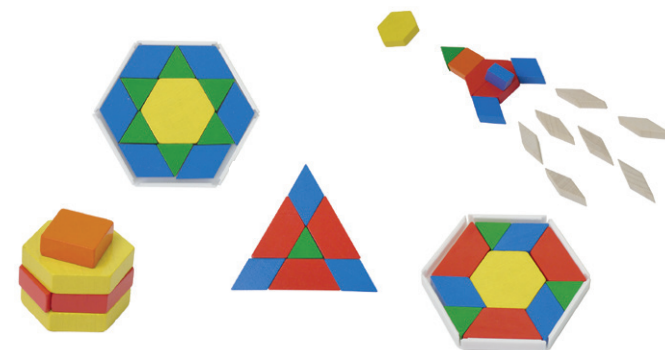

*対象年齢: 2歳位~

リモーザセット・ケース入 ¥3,080

プレートにボタン型のパーツをおさえるようにはめて模様を作ります。
並べ方次第で様々な幾何学模様ができあがります。
プレート1枚をすべて埋めるのが難しい場合は、小さく切ると遊びやすくなります。

*収納ケース付!

*対象年齢: 3歳位~

セット内容
プレート: 四角・六角 各1枚ずつ
パーツ: 約300個(色とりまぜ)

どんぐりサンタ ¥2,750
数量限定! サンタバージョンの
どんぐりころころです

Ho Ho Ho!
Merry Christmas!

(())

自分だけの『オリジナルどんぐりサンタ』
が作れる工作キットも、キッズいわきにて
限定販売中!

**パターンブロック
はじめてセット** ¥2,700

6種類の形どうしの辺や角度がぴったりと合わさって、
きれいな幾何学模様を作れます。
自由に並べて絵模様を描くのはもちろん、つみ木遊び
や、ままごとの具材に使っても楽しめます。

*収納ケース付!

セット内容 パターンブロック 計6種類
計50ピース
プリズモボード(小)白1枚

*対象年齢: 3・4歳位~

プリズモおためしセット ¥3,960

六角形のボードに正三角形のパーツを並べて、模様を作ります。透明のボードとパーツは光を通すので、窓辺に飾るとステンドグラスのようにキレイです。
コマ枠はパーツを敷き詰めるとコマになり、回すことで色模様の変化を楽しめます。少しずつ色々入って、しっかり遊べるおすすめセットです。

*収納ケース付!

セット内容
ボード: 透明1枚/コマ枠1枚
パーツ(小):
基本色約85個/透明色約45個/
金銀各5個
パーツ(大): 透明色10個 *色とりまぜ