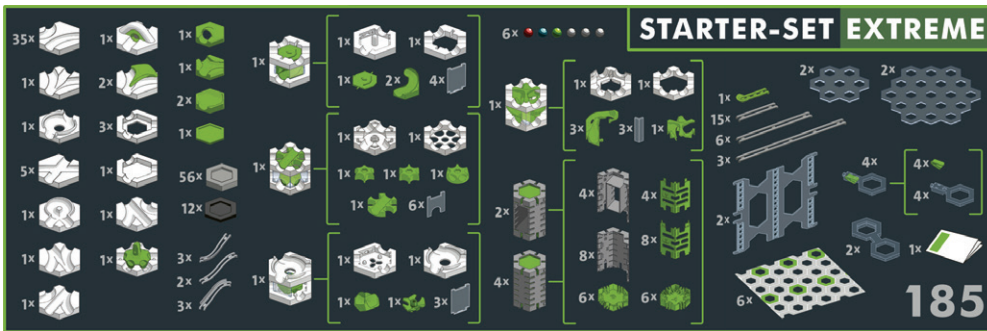

ぱふクッション
¥40,700 ⇒ ¥44,000

クマさんとかぞえよう
¥3,300 ⇒ ¥3,520

'23/1/1~

「おもちゃ箱の仲間たち」カタログ掲載のシュトゥックマー社商品など

キッズいわき・ぱふオリジナルつみ木

「エルフの遊びの環境づくりカタログ」掲載の乳幼児用テーブル・椅子類

INTERACTIVE TRACK SYSTEM
GRAVITRAX
EXPERIENCE THE POWER OF GRAVITY

(ラベンスパーガー社/ドイツ)

GraviTrax はベース台、柱、プレート、レールでコースを組み立て、金属の球を走らせます。重力だけでなく磁力、動力といった物理の法則を駆使し、自由な発想で様々な軌道を作ることができます。失敗と工夫を重ねながら目標を達成し、創造力、論理的思考力を育みます。8歳位~

©Ravensburger

総パーツ数：194ピース

GraviTrax PRO エクストリーム

¥15,400 数量限定

GraviTrax スターターセットをベースに、立体的に拡張する PRO パーツ(ピラー、バルコニー、ウォール)、さらに、新しい動きを生む、本セット限定の追加パーツやカーブタイルが加わった、特別セットです。

GraviTrax ザ・ゲームシリーズ 各¥2,970 **NEW**

問題カードに示されたパーツを使って、スタートからゴールまでのコースを完成させる「GraviTrax の脳トレゲーム」。問題は簡単なものから難しいものまで全30問。ゲーム感覚で楽しみながら、GraviTrax の基本を覚え、創造力や課題解決力を養います。パーツは GraviTrax シリーズの各セットに加えて遊ぶことができます。

GraviTrax ザ・ゲーム コース
カーブとその他パーツを使い、球をゴールまで走らせたなら成功。69ピース、全30問

GraviTrax ザ・ゲーム フロー
チューブとその他パーツを使い、球をゴールまで走らせたなら成功。74ピース、全30問

GraviTrax ザ・ゲーム インパクト
ハンマーとその他パーツを使い、球をゴールまで走らせたなら成功。64ピース、全30問