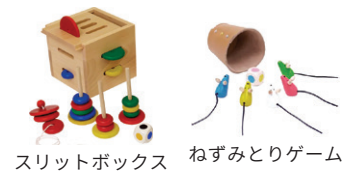

価格改定のお知らせ

'26.5月～

主な商品のみ抜粋してお知らせします。

頁	品番	品名	現行価格		⇒	新価格	
			税込価格	(本体価格)		税込価格	(本体価格)
*輸入元アドヴァン: 5/18～							
	ADS17	スリットボックス	¥25,850	(¥23,500)	⇒	¥32,450	(¥29,500)
	ADS19	ねずみとりゲーム	¥2,750	(¥2,500)	⇒	¥3,300	(¥3,000)
	ADS21	ブナのお皿 (小)	¥770	(¥700)	⇒	¥880	(¥800)
	ADS20	ブナのお皿 (中)	¥990	(¥900)	⇒	¥1,100	(¥1,000)
	ADS21	ブナのお皿 (大)	¥1,210	(¥1,100)	⇒	¥1,320	(¥1,200)
	ADS28	人形用ベッド ふとん付き (小)	¥10,450	(¥9,500)	⇒	¥11,550	(¥10,500)
	ADS29	人形用ベッド ふとん付き (大)	¥11,000	(¥10,000)	⇒	¥12,100	(¥11,000)
	ER10400	ナイフ	¥715	(¥650)	⇒	¥935	(¥850)
	ER13230	マフィン 3 個組	¥1,485	(¥1,350)	⇒	¥1,980	(¥1,800)
	ER14000・ ER14001	アイスクリーム いちご・チョコ 各	¥770	(¥700)	⇒	¥990	(¥900)
	GO57907	ベグパズル・消防隊	¥1,980	(¥1,800)	⇒	¥2,640	(¥2,400)
	GO57995	ベグパズル・農場	¥1,980	(¥1,800)	⇒	¥2,640	(¥2,400)
	GO57996	ベグパズル・くるま	¥1,980	(¥1,800)	⇒	¥2,640	(¥2,400)
	GO57998	ベグパズル・くま	¥1,155	(¥1,050)	⇒	¥1,540	(¥1,400)
	GO58980	ラークロック	¥1,485	(¥1,350)	⇒	¥1,980	(¥1,800)
*お米のねんど (ギンポー) 5/21～							
	462-318	お米のねんど 4 色	¥495	(¥450)	⇒	¥660	(¥600)
	462-333	お米のねんど 6 色 ねんどシート入	¥990	(¥900)	⇒	変更なし	
	462-300	お米のねんど 9 色	¥880	(¥800)	⇒	¥1,100	(¥1,000)
	462-301	お米のねんど パステル 9 色	¥880	(¥800)	⇒	¥1,100	(¥1,000)
	462-302	お米のねんど 12 色 ねんどシート入	¥1,320	(¥1,200)	⇒	¥1,650	(¥1,500)
	462-307	はじめてのねんどあそび	¥1,320	(¥1,200)	⇒	変更なし	
	462-303～ 362-306	お米のねんど 単色 赤・青・黄・白 各	¥385	(¥350)	⇒	¥550	(¥500)
	462-057	ねんどぬき型&ローラー / どうぶつ	¥550	(¥500)	⇒	¥660	(¥600)
	462-310	ねんどぬき型&ローラー / うみのいきもの	¥550	(¥500)	⇒	¥660	(¥600)
	462-311	ねんどぬき型&ローラー / きょうりゅう	¥550	(¥500)	⇒	¥660	(¥600)
	462-320	ねんどおどろぐいろいろセット	¥550	(¥500)	⇒	¥770	(¥700)
* LaQ ブロック (ヨシリツ)							
		LaQ ベーシック 1400 5/29～	¥13,200	(¥12,000)	⇒	¥14,300	(¥13,000)
		LaQ ベーシック 511 6/30～	¥6,600	(¥6,000)	⇒	¥7,150	(¥6,500)
		LaQ ミスティカルビースト キメラ 9/30～	¥6,600	(¥6,000)	⇒	¥7,480	(¥6,800)

スリットボックス ねずみとりゲーム

ブナのお皿 人形用ベッドふとん付き (小)

ナイフ マフィン 3 個組

ベグパズル・消防隊 ベグパズル・農場

ベグパズル・くるま

お米のねんど

4 色 6 色 ねんどシート入

9 色 パステル 9 色