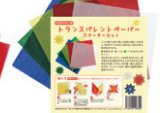

お絵かき
セット
木箱入り

水彩
絵の具
13色缶

みつろう粘土

6色 6枚

12色 12枚

単色 15枚

トランスパレント

トランスパレント
11色 99枚セット